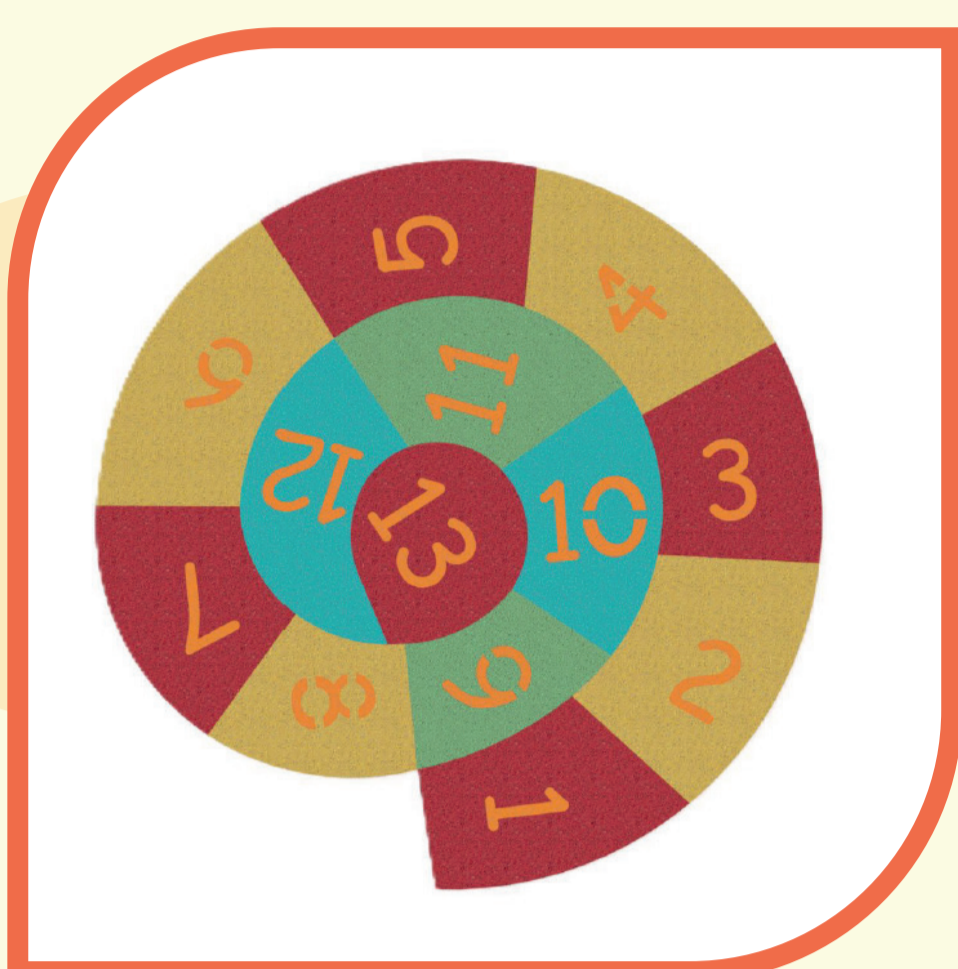

Confira as regras completas de utilização em nosso site.

Aqui, as crianças se **desenvolvem e se divertem.**

AMARELINHA CARACOL

- Faixa etária: de 3 a 12 anos
- Capacidade: 1 usuário por vez

AMARELINHA GEOMÉTRICA

- Faixa etária: até 12 anos
- Capacidade: 1 usuário por vez

SINUOSO

- Faixa etária: até 12 anos
- Capacidade: livre

JOGO DA IMITAÇÃO

- Faixa etária: até 12 anos
- Capacidade: 2 usuários por vez

BALANÇO NINHO

- Faixa etária: de 1 a 12 anos
- Peso máximo: 100kg
- Capacidade: 2 usuários por vez

MORRINHO COM CAMA ELÁSTICA

- Faixa etária: de 5 a 12 anos
- Peso máximo: 150kg
- Capacidade: 1 usuário por vez

MORRINHO PLANO COM TÚNEL E ESCORREGADOR

- Faixa etária: de 5 a 12 anos
- Peso máximo: 150kg
- Capacidade: 1 usuário por vez

GIRA-GIRA PLANETA TERRA

- Faixa etária: de 7 a 12 anos
- Peso máximo: 210kg
- Capacidade: 3 usuários por vez

GEODÉSICA

- Faixa etária: de 4 a 12 anos
- Peso máximo: 350kg
- Capacidade: 6 usuários por vez