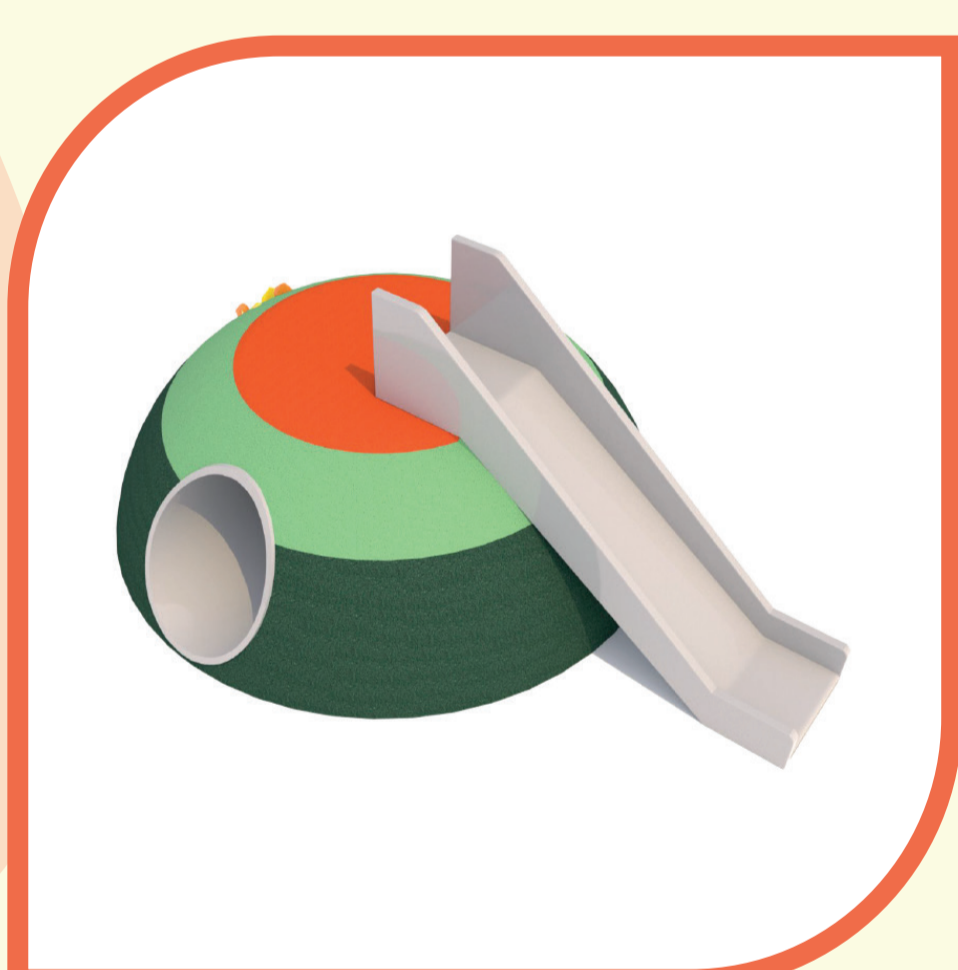

Confira as regras completas de utilização em nosso site.

Aqui, as crianças se **desenvolvem e se divertem.**

AMARELINHA CARACOL

- Faixa etária: de 3 a 12 anos
- Capacidade: 1 usuário por vez

AMARELINHA GEOMÉTRICA

- Faixa etária: até 12 anos
- Capacidade: 1 usuário por vez

SINUOSO

- Faixa etária: até 12 anos
- Capacidade: livre

JOGO DA IMITAÇÃO

- Faixa etária: até 12 anos
- Capacidade: 2 usuários por vez

BALANÇO NINHO

- Faixa etária: de 1 a 12 anos
- Peso máximo: 100kg
- Capacidade: 2 usuários por vez

MORRINHO COM CAMA ELÁSTICA

- Faixa etária: de 5 a 12 anos
- Peso máximo: 150kg
- Capacidade: 1 usuário por vez

MORRINHO PLANO COM TÚNEL E ESCORREGADOR